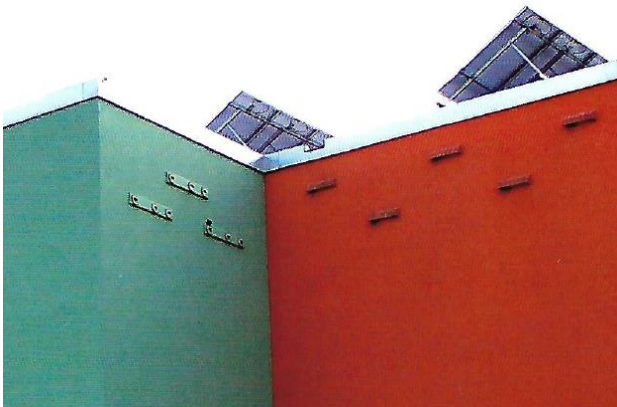

Diverse Montagebeispiele

Einzelnistkasten in Isolierung integriert

Nistkasten nach Verputz

Farblich angepasst

Bei Sanierung im Dachkasten eingebaute Brutkammern

**Freie Wandmontage mit Alu-Schutzdach
(Fraunhofer-Institut Karlsruhe)**

Detail Abdeckblech

**Holznistkästen nach Maß
Erlöserkirche Hermann-Billing-Straße**

Stadtmitte Karlsruhe

Karlsruhe – Mühlburg

Südstadt Karlsruhe

Wilh.-Baur-Str. Karlsruhe

Karlsruhe- Weststadt

Nistkasten mit Sonnenblende und Luftlöcher

Nistkasten mit Starensperre und Luftlöcher