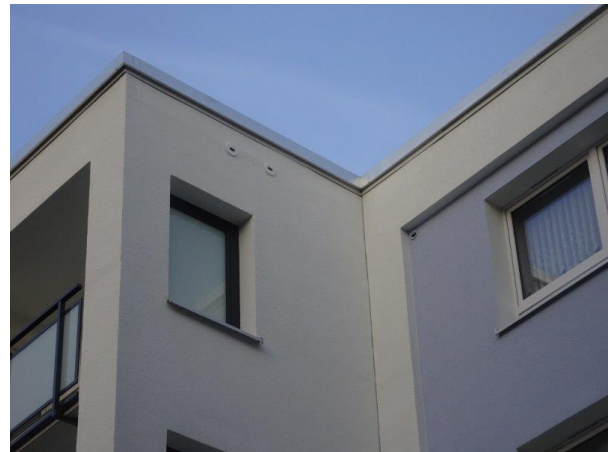

Diverse Montagebeispiele

Einzelnistkasten in Isolierung integriert

Nistkasten nach Verputz

Farblich angepasst

Bei Sanierung im Dachkasten eingebaute Brutkammern

**Freie Wandmontage mit Alu-Schutzdach
(Fraunhofer-Institut Karlsruhe)**

Detail Abdeckblech

**Holznistkästen nach Maß
Erlöserkirche Hermann-Billing-Straße**

Stadtmitte Karlsruhe

Karlsruhe – Mühlburg

Südstadt Karlsruhe

Wilh.-Baur-Str. Karlsruhe

Karlsruhe- Weststadt

Nistkasten mit Sonnenblende und Luftlöcher

Nistkasten mit Starensperre und Luftlöcher